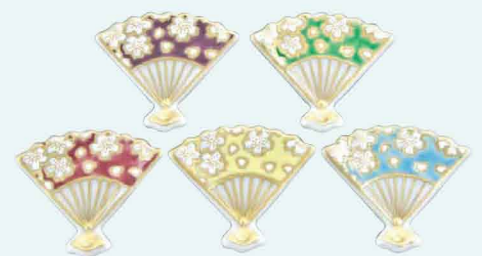

HHS455 芳山
花友禅 箸置 5
紙箱 ¥2,500 税込¥2,750
W3×D3×H0.8cm

HBN591 凡
ブタに真珠 箸置 1
P袋 ¥900 税込¥990
W5×D3×H0.5cm

HBB477 凡
花びら 箸置 5
P袋 ¥1,600 税込¥1,760
W2×D3.5×H0.5cm

HGX079 紫泉
桜吹雪 箸置 5
紙箱 ¥1,800 税込¥1,980
W3×D4×H0.8cm

HGG435 芳山
扇花五色 箸置 5
紙箱 ¥4,500 税込¥4,950
W5×D4.5×H1cm